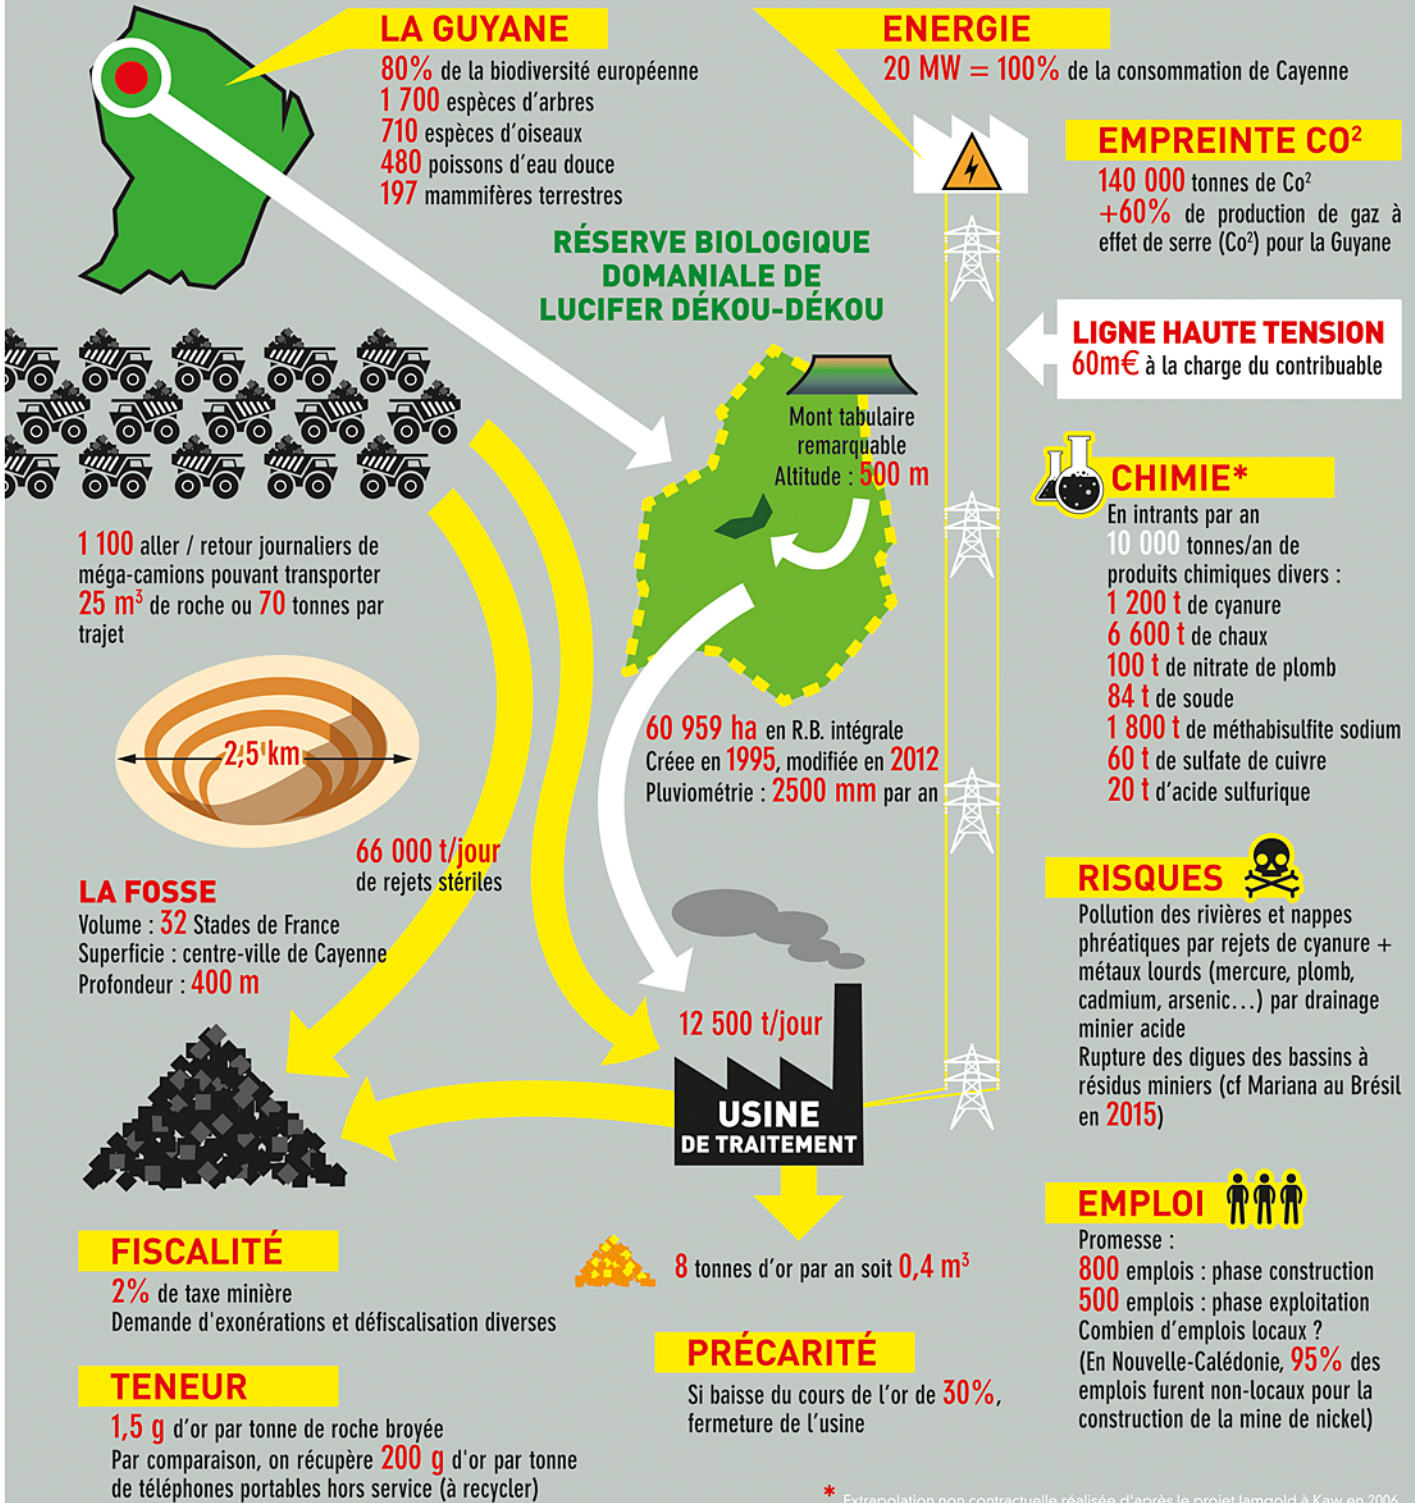

PROJET MONTAGNE D'OR

Comment l'industrie de l'or veut miner la biodiversité, la forêt & l'énergie guyanaise

* Extrapolation non contractuelle réalisée d'après le projet lamgold à Kaw en 2006. Sources : Columbus Gold, Sotrapmag, Projet lamgold Kaw, Guyaweb, France-Guyane