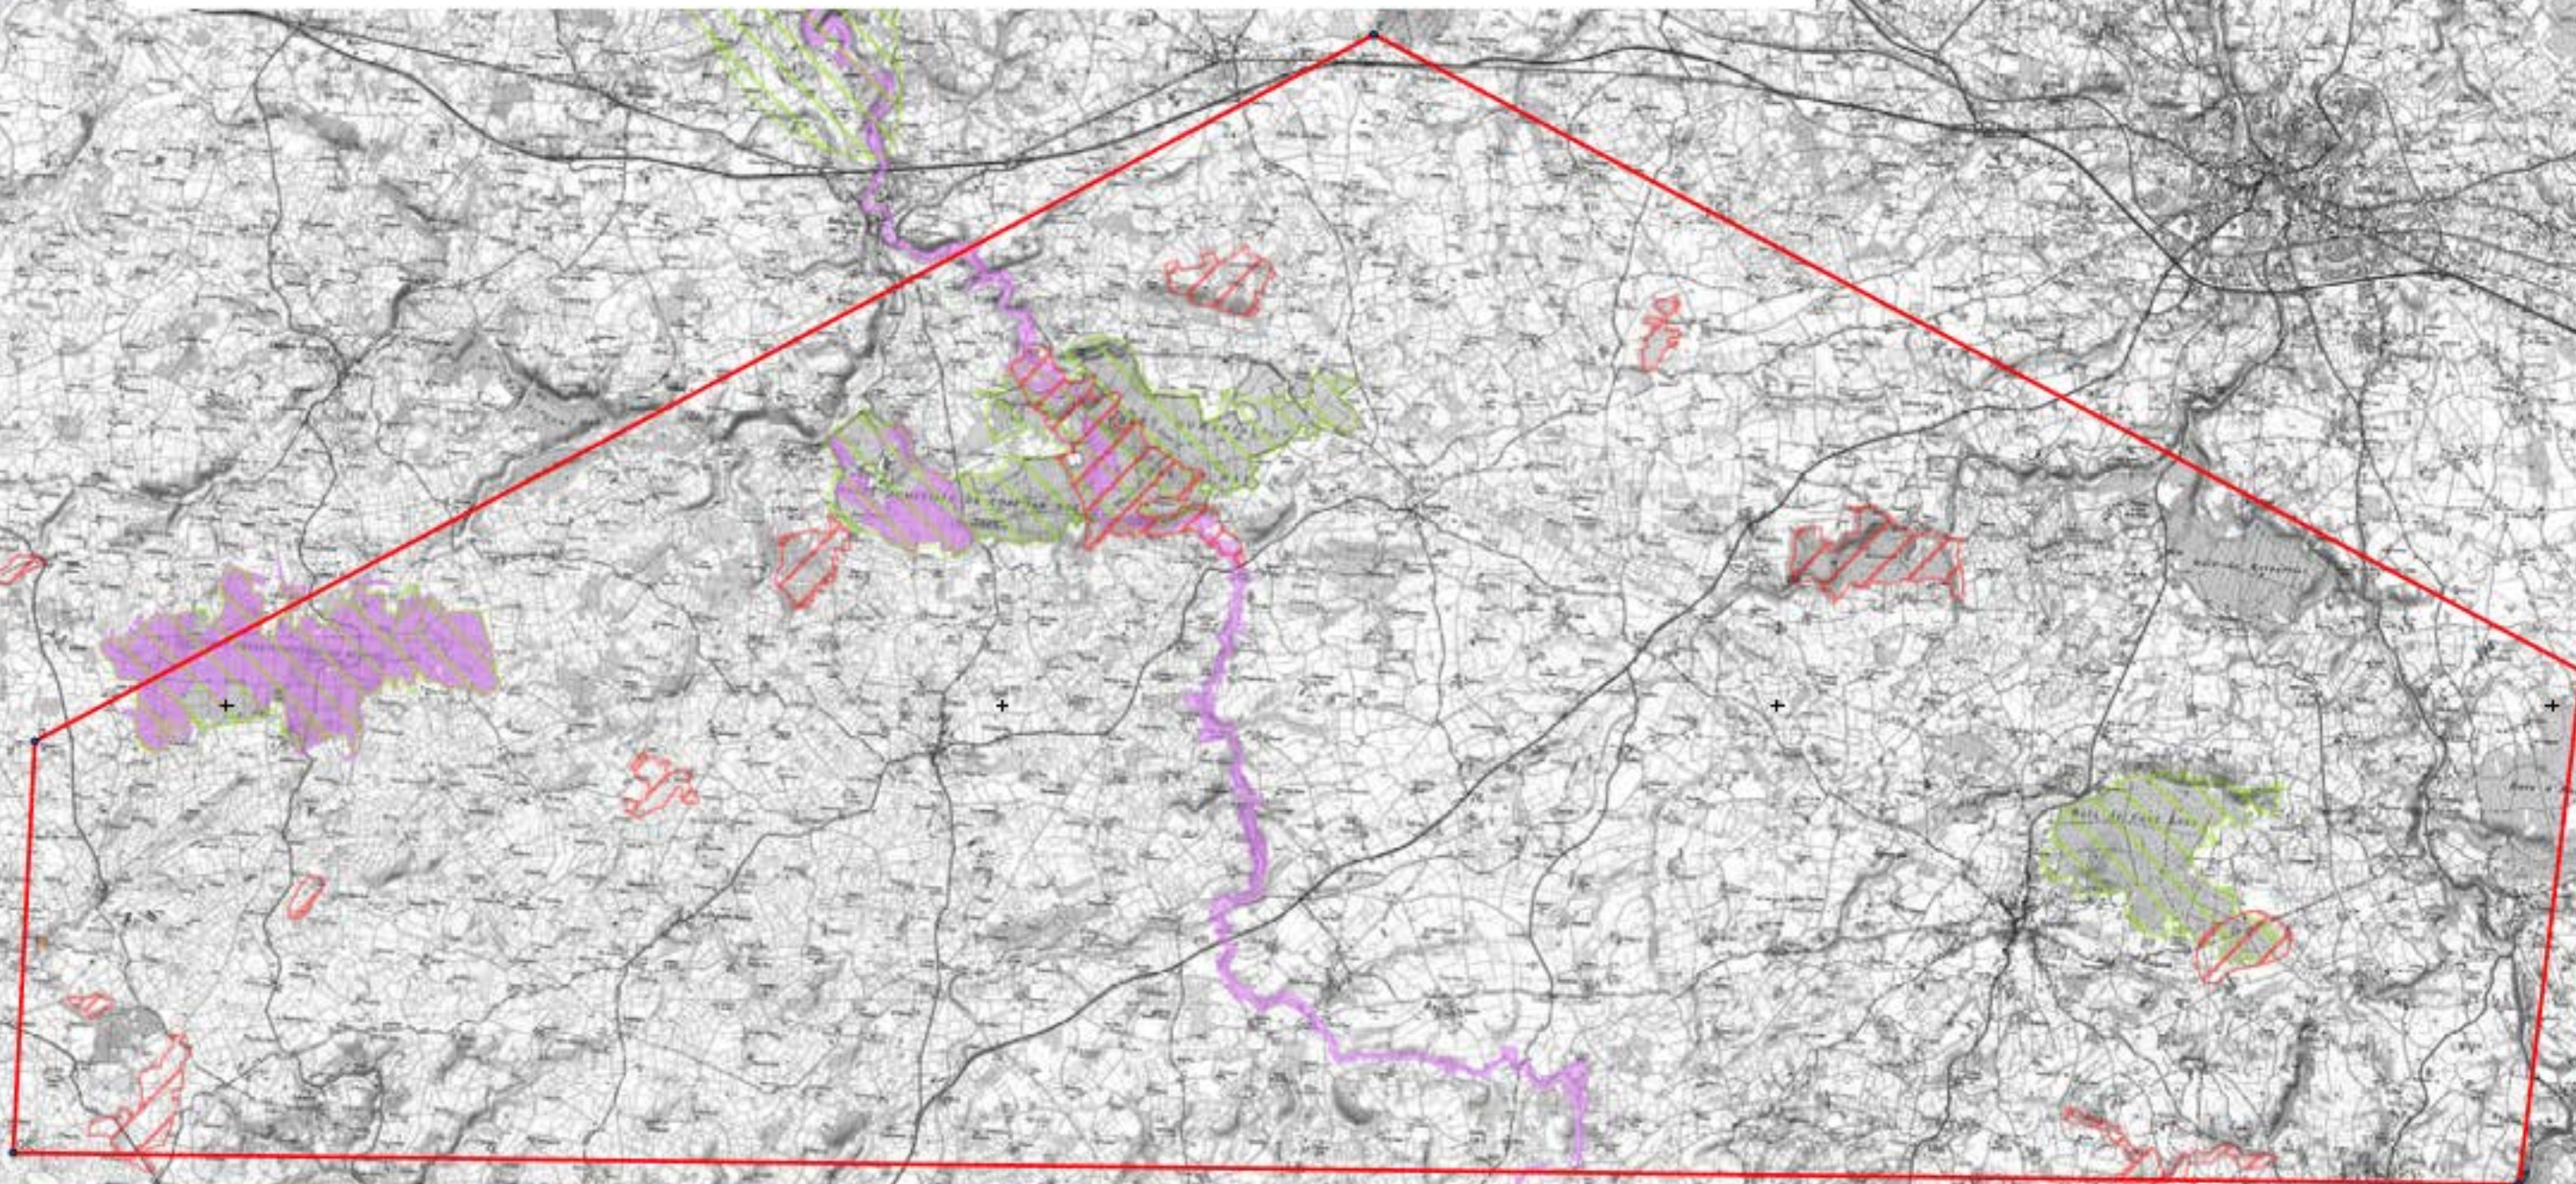

Contraintes environnementales PERM «Loc-Envel»

Légende :

- Sommets du PERM "Loc-Envel"
- PERM "Loc-Envel"
- Sites d'intérêt géologiques
- Arrêts de protection du biotope
- ▨ Znieff de type 1 (Zone naturelle d'intérêt écologique, faunistique et floristique)
- ▨ Znieff de type 2
- Zone natura 2000 "SIC" (sites d'importance communautaire)